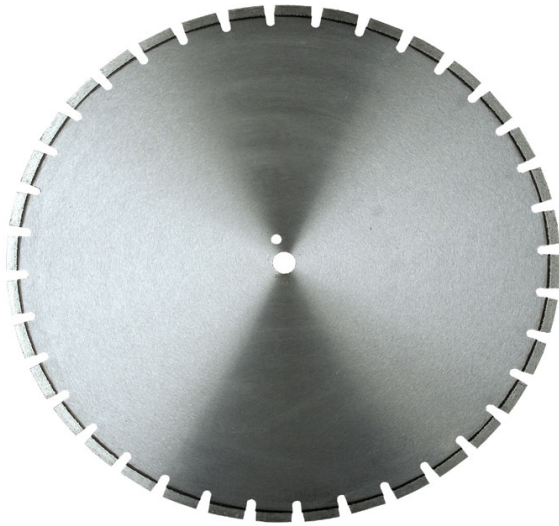

DISCOS PROFESIONALES Y MECHAS
DIAMANTADASDISCO DE GRAN DIÁMETRO HORMIGÓN
/ ASFALTODISCO USO PROFESIONAL KERN
DEUDIAM LASER X500 700 MM

DISCO USO PROFESIONAL KERN DEUDIAM LASER X500 700 MM

ALQUILAR

1 día	No disponible
7 días	No disponible
14 días	No disponible
28 días	No disponible

COMPRAR

USD 550,69 (+ iva)

PRODUCTO	CÓDIGO	DIMENSIONES (MM)	TIPO DE PRODUCCIÓN	TIPO DE DISCO	VENTA (+ IVA)	ALQUILER 28 DÍAS (+ IVA)
LASER X500 700 mm	000845	-	Laser	Segmentado	USD 550,69	-
LASER X500 800 mm	001237	-	Laser	Segmentado	USD 731,64	-
LASER X500 900 mm	000847	-	Laser	Segmentado	USD 970,24	-
LASER X800 700 mm	000846	-	Laser	Segmentado	USD 550,69	-
LASER X800 900 mm	000848	-	Laser	Segmentado	USD 884,82	-
Disco Kern Luxor 600mm	009000	600x40x4.8	Laser	Segmentado	USD 522,33	-
Disco Kern Luxor 800mm	009001	-	-	-	USD 797,31	-
Disco Kern Luxor 1000mm	009002	-	-	-	USD 1.009,54	-
Disco Kern Láser BF3 600mm x 25,40mm	009004	-	-	-	USD 828,43	-
Disco Kern Láser BF3 800mm x 25,40mm	009005	-	-	-	USD 1.234,25	-
Disco Kern Láser BF3 1000mm x 25,40mm	009006	-	-	-	USD 1.623,85	-
Disco Kern Láser BF3 1200mm x 25,40mm	009007	-	-	-	USD 2.182,38	-
DISCO KERN LUXOR 1200MM - 40 x 4,5 x 12 mm - 62 SEGMENTOS - 29-839	009003	-	-	-	USD 1.459,80	-