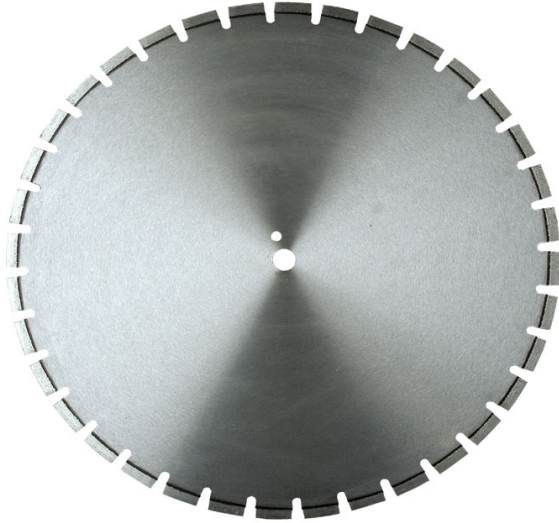

DISCOS PROFESIONALES Y MECHAS
DIAMANTADASDISCO DE GRAN DIÁMETRO HORMIGÓN
/ ASFALTODISCO USO PROFESIONAL KERN
DEUDIAM LASER X500 800 MM

DISCO USO PROFESIONAL KERN DEUDIAM LASER X500 800 MM

ALQUILAR

1 día	No disponible
7 días	No disponible
14 días	No disponible
28 días	No disponible

COMPRAR

USD 739,17 (+ iva)

PRODUCTO	CÓDIGO	DIMENSIONES (MM)	TIPO DE PRODUCCIÓN	TIPO DE DISCO	VENTA (+ IVA)	ALQUILER 28 DÍAS (+ IVA)
LASER X500 800 mm	001237	-	Laser	Segmentado	USD 739,17	-
LASER X500 700 mm	000845	-	Laser	Segmentado	USD 556,36	-
LASER X500 900 mm	000847	-	Laser	Segmentado	USD 980,22	-
LASER X800 700 mm	000846	-	Laser	Segmentado	USD 556,36	-
LASER X800 900 mm	000848	-	Laser	Segmentado	USD 893,93	-
Disco Kern Luxor 600mm	009000	600x40x4.8	Laser	Segmentado	USD 527,70	-
Disco Kern Luxor 800mm	009001	-	-	-	USD 805,52	-
Disco Kern Luxor 1000mm	009002	-	-	-	USD 1.019,93	-
Disco Kern Láser BF3 600mm x 25,40mm	009004	-	-	-	USD 836,96	-
Disco Kern Láser BF3 800mm x 25,40mm	009005	-	-	-	USD 1.246,95	-
Disco Kern Láser BF3 1000mm x 25,40mm	009006	-	-	-	USD 1.640,57	-
Disco Kern Láser BF3 1200mm x 25,40mm	009007	-	-	-	USD 2.204,85	-
DISCO KERN LUXOR 1200MM - 40 x 4,5 x 12 mm - 62 SEGMENTOS - 29-839	009003	-	-	-	USD 1.474,83	-