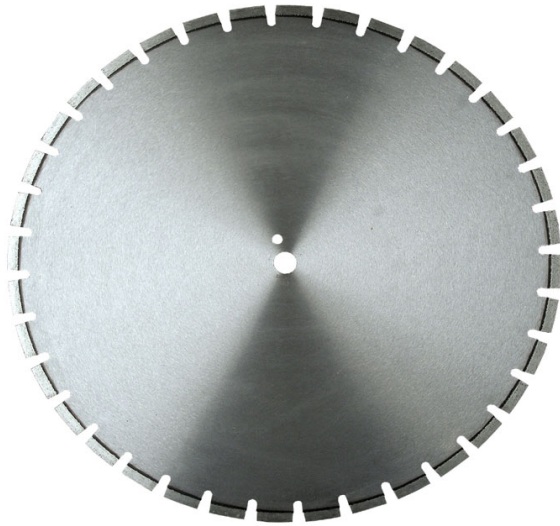

DISCOS PROFESIONALES Y MECHAS  
DIAMANTADASDISCO DE GRAN DIÁMETRO HORMIGÓN  
/ ASFALTODISCO USO PROFESIONAL KERN  
DEUDIAM LASER X500 900 MM

## DISCO USO PROFESIONAL KERN DEUDIAM LASER X500 900 MM

### COMPRAR

**USD 959,43 (+ iva)**

PRODUCTO	CÓDIGO	DIMENSIONES (MM)	TIPO DE PRODUCCIÓN	TIPO DE DISCO	VENTA (+ IVA)	ALQUILER 28 DÍAS (+ IVA)
LASER X500 900 mm	000847	-	Laser	Segmentado	USD 959,43	-
LASER X500 700 mm	000845	-	Laser	Segmentado	USD 544,56	-
LASER X500 800 mm	001237	-	Laser	Segmentado	USD 723,49	-
LASER X800 700 mm	000846	-	Laser	Segmentado	USD 544,56	-
LASER X800 900 mm	000848	-	Laser	Segmentado	USD 874,97	-
Disco Kern Luxor 600mm	009000	600x40x4.8	Laser	Segmentado	USD 516,51	-
Disco Kern Luxor 800mm	009001	-	-	-	USD 788,43	-
Disco Kern Luxor 1000mm	009002	-	-	-	USD 998,30	-
Disco Kern Láser BF3 600mm x 25,40mm	009004	-	-	-	USD 819,20	-
Disco Kern Láser BF3 800mm x 25,40mm	009005	-	-	-	USD 1.220,50	-
Disco Kern Láser BF3 1000mm x 25,40mm	009006	-	-	-	USD 1.605,77	-
Disco Kern Láser BF3 1200mm x 25,40mm	009007	-	-	-	USD 2.158,08	-
DISCO KERN LUXOR 1200MM - 40 x 4,5 x 12 mm - 62 SEGMENTOS - 29-839	009003	-	-	-	USD 1.443,55	-