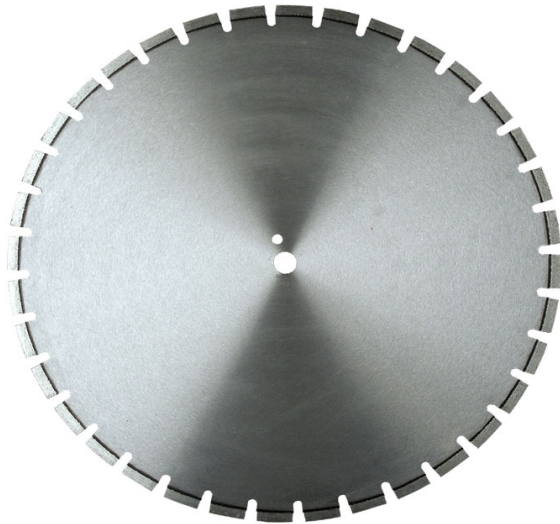

DISCOS PROFESIONALES Y MECHAS  
DIAMANTADASDISCO DE GRAN DIÁMETRO HORMIGÓN  
/ ASFALTODISCO USO PROFESIONAL KERN  
DEUDIAM LASER X500 900 MM

## DISCO USO PROFESIONAL KERN DEUDIAM LASER X500 900 MM

### COMPRAR

**USD 970,24 (+ iva)**

PRODUCTO	CÓDIGO	DIMENSIONES (MM)	TIPO DE PRODUCCIÓN	TIPO DE DISCO	VENTA (+ IVA)	ALQUILER 28 DÍAS (+ IVA)
LASER X500 900 mm	000847	-	Laser	Segmentado	USD 970,24	-
LASER X500 700 mm	000845	-	Laser	Segmentado	USD 550,69	-
LASER X500 800 mm	001237	-	Laser	Segmentado	USD 731,64	-
LASER X800 700 mm	000846	-	Laser	Segmentado	USD 550,69	-
LASER X800 900 mm	000848	-	Laser	Segmentado	USD 884,82	-
Disco Kern Luxor 600mm	009000	600x40x4.8	Laser	Segmentado	USD 522,33	-
Disco Kern Luxor 800mm	009001	-	-	-	USD 797,31	-
Disco Kern Luxor 1000mm	009002	-	-	-	USD 1.009,54	-
Disco Kern Láser BF3 600mm x 25,40mm	009004	-	-	-	USD 828,43	-
Disco Kern Láser BF3 800mm x 25,40mm	009005	-	-	-	USD 1.234,25	-
Disco Kern Láser BF3 1000mm x 25,40mm	009006	-	-	-	USD 1.623,85	-
Disco Kern Láser BF3 1200mm x 25,40mm	009007	-	-	-	USD 2.182,38	-
DISCO KERN LUXOR 1200MM - 40 x 4,5 x 12 mm - 62 SEGMENTOS - 29-839	009003	-	-	-	USD 1.459,80	-