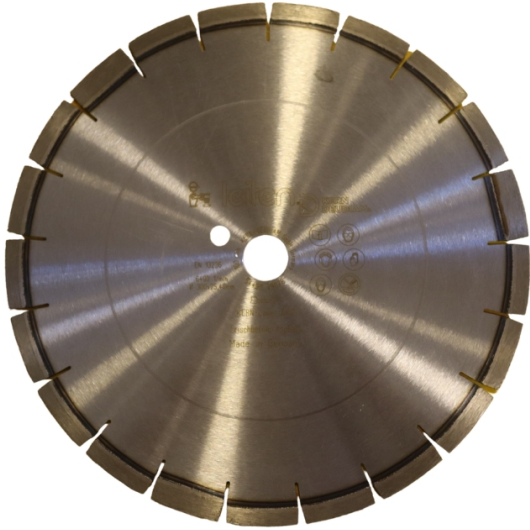

DISCOS PROFESIONALES Y MECHAS
DIAMANTADAS

DISCO PARA SUELO ASFALTO - FRESCO

DISCO KERN-DEUDIAM 300MM (12")
LASER AK2 54490

DISCO KERN-DEUDIAM 300MM (12") LASER AK2 54490

ALQUILAR

1 día	No disponible
7 días	No disponible
14 días	No disponible
28 días	No disponible