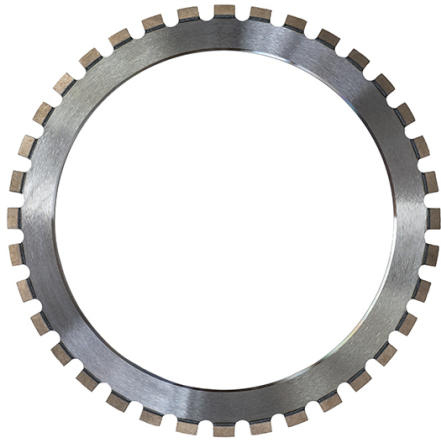

DISCOS PROFESIONALES Y MECHAS
DIAMANTADAS

DISCOS RING

DISCO KERN DEUDIAM RING WB120 400
MM

DISCO KERN DEUDIAM RING WB120 400 MM

ALQUILAR

1 día	No disponible
7 días	No disponible
14 días	No disponible
28 días	No disponible

COMPRAR

USD 422,73 (+ iva)

Disco de 36 segmento blando y por tanto de altísima velocidad.

APLICACIONES: Universal, Hormigón armado, hormigón, ladrillo duro y materiales de construcción similares

Código fabricante: 55-026

PRODUCTO	CÓDIGO	TIPO DE PRODUCCIÓN	TIPO DE DISCO	VENTA (+ IVA)	ALQUILER 28 DÍAS (+ IVA)
Kern Deudiam Ring WB120 400 mm	001430	Láser	36 Segmentado	USD 422,73	-
Kern Deudiam Ring Express2 400 mm	007897	Láser	18 Segmentos	USD 441,52	-