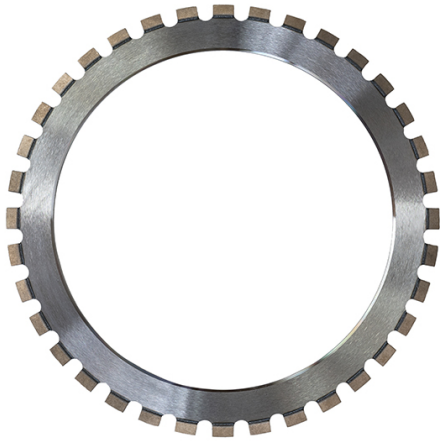

DISCOS PROFESIONALES Y MECHAS
DIAMANTADAS

DISCOS RING

DISCO KERN DEUDIAM RING WB120 400
MM

DISCO KERN DEUDIAM RING WB120 400 MM

ALQUILAR

1 día	No disponible
7 días	No disponible
14 días	No disponible
28 días	No disponible

COMPRAR

USD 427,49 (+ iva)

Disco de 36 segmento blando y por tanto de altísima velocidad.

APLICACIONES: Universal, Hormigón armado, hormigón, ladrillo duro y materiales de construcción similares

Código fabricante: 55-026

PRODUCTO	CÓDIGO	TIPO DE PRODUCCIÓN	TIPO DE DISCO	VENTA (+ IVA)	ALQUILER 28 DÍAS (+ IVA)
Kern Deudiam Ring WB120 400 mm	001430	Láser	36 Segmentado	USD 427,49	-
Kern Deudiam Ring Express2 400 mm	007897	Láser	18 Segmentos	USD 446,49	-