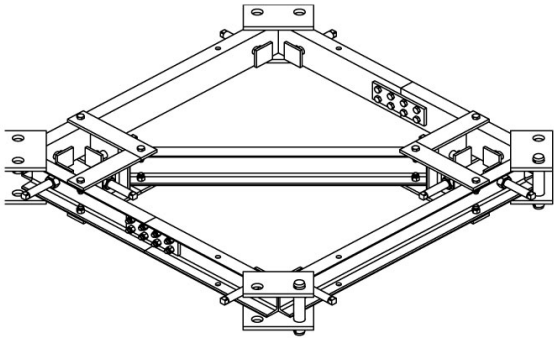

ANILLO ANCLAJE A1-A5

ALQUILAR

COMPRAR

1 día **No disponible**7 días **No disponible**14 días **No disponible**28 días **USD 145,60 (+ iva)****USD 3.494,40 (+ iva)**

PRODUCTO	CÓDIGO	TIPO DE TRAMO	PESO (KG)	VENTA (+ IVA)	ALQUILER 28 DÍAS (+ IVA)
Anillo Anclaje A1-A5	099814	A1 - A5	210	USD 3.494,40	USD 145,60
Anillo Anclaje B1	099815	B1	435	USD 5.361,86	USD 291,90
Anillo Anclaje C1	099816	C1	520	USD 5.540,40	USD 323,40
Anillo Anclaje D1	099817	D1	1270	USD 9.383,25	USD 427,40