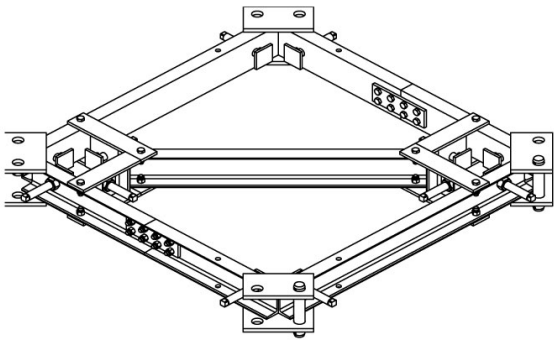

ANILLO ANCLAJE B1

ALQUILAR

COMPRAR

1 día **No disponible****USD 5.361,86 (+ iva)**7 días **No disponible**14 días **No disponible**28 días **USD 291,90 (+ iva)**

PRODUCTO	CÓDIGO	TIPO DE TRAMO	PESO (KG)	VENTA (+ IVA)	ALQUILER 28 DÍAS (+ IVA)
Anillo Anclaje B1	099815	B1	435	USD 5.361,86	USD 291,90
Anillo Anclaje A1-A5	099814	A1 - A5	210	USD 3.494,40	USD 145,60
Anillo Anclaje C1	099816	C1	520	USD 5.540,40	USD 323,40
Anillo Anclaje D1	099817	D1	1270	USD 9.383,25	USD 427,40