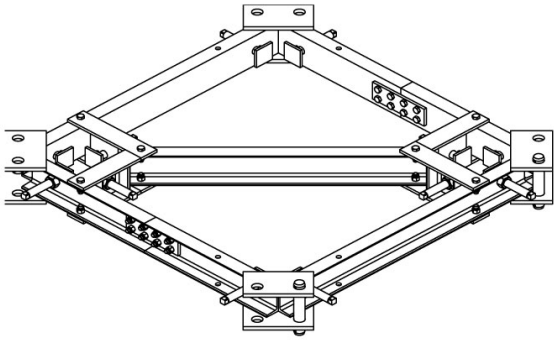

ANILLO ANCLAJE C1

ALQUILAR

COMPRAR

1 día	No disponible
7 días	No disponible
14 días	No disponible
28 días	USD 323,40 (+ iva)

USD 5.540,40 (+ iva)

PRODUCTO	CÓDIGO	TIPO DE TRAMO	PESO (KG)	VENTA (+ IVA)	ALQUILER 28 DÍAS (+ IVA)
Anillo Anclaje C1	099816	C1	520	USD 5.540,40	USD 323,40
Anillo Anclaje A1-A5	099814	A1 - A5	210	USD 3.494,40	USD 145,60
Anillo Anclaje B1	099815	B1	435	USD 5.130,00	USD 291,90
Anillo Anclaje D1	099817	D1	1270	USD 8.977,50	USD 427,40