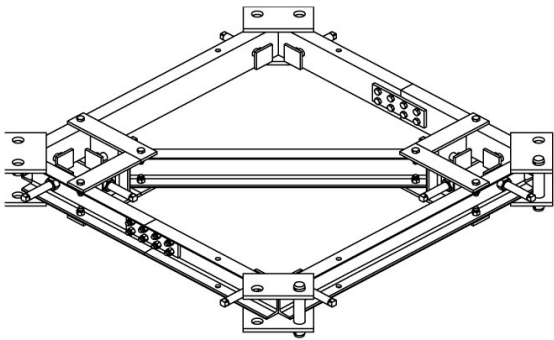

ANILLO ANCLAJE C1

ALQUILAR

COMPRAR

1 día **No disponible**7 días **No disponible**14 días **No disponible**28 días **USD 323,40 (+ iva)****USD 5.540,40 (+ iva)**

PRODUCTO	CÓDIGO	TIPO DE TRAMO	PESO (KG)	VENTA (+ IVA)	ALQUILER 28 DÍAS (+ IVA)
Anillo Anclaje C1	099816	C1	520	USD 5.540,40	USD 323,40
Anillo Anclaje A1-A5	099814	A1 - A5	210	USD 3.494,40	USD 145,60
Anillo Anclaje B1	099815	B1	435	USD 5.246,77	USD 291,90
Anillo Anclaje D1	099817	D1	1270	USD 9.181,85	USD 427,40