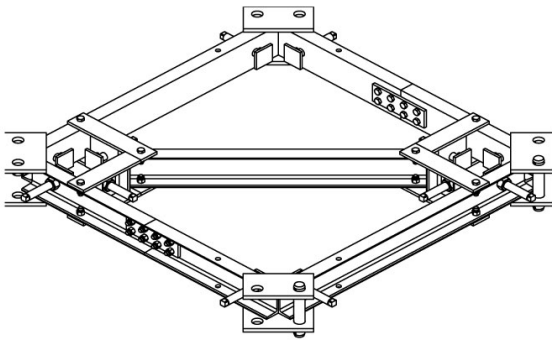

ANILLO ANCLAJE D1

ALQUILAR

COMPRAR

1 día	No disponible
7 días	No disponible
14 días	No disponible
28 días	USD 427,40 (+ iva)

USD 9.037,69 (+ iva)

PRODUCTO	CÓDIGO	TIPO DE TRAMO	PESO (KG)	VENTA (+ IVA)	ALQUILER 28 DÍAS (+ IVA)
Anillo Anclaje D1	099817	D1	1270	USD 9.037,69	USD 427,40
Anillo Anclaje A1-A5	099814	A1 - A5	210	USD 3.494,40	USD 145,60
Anillo Anclaje B1	099815	B1	435	USD 5.164,40	USD 291,90
Anillo Anclaje C1	099816	C1	520	USD 5.540,40	USD 323,40