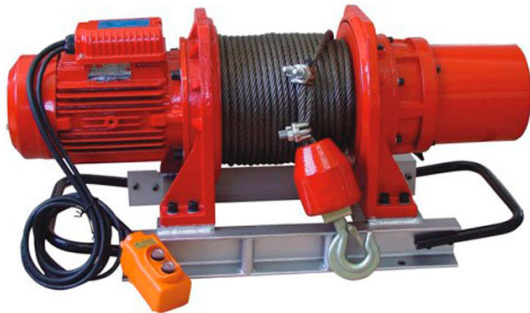

## MOTOR KAIXUN KDJ 1000 TRIFÁSICO

### COMPRAR

**USD 2.624,90 (+ iva)**

PRODUCTO	CÓDIGO	POTENCIA (HP)	VOLTAJE (V)	CARGA MÁXIMA (KG)	LARGO DE CABLE (M)	DIÁMETRO DEL CABLE (MM)	CONEXIÓN (AMP)	PESO (KG)	VENTA (+ IVA)	ALQUILER 28 DÍAS (+ IVA)
<b>KDJ1000 Trifásico</b>	<b>000113</b>	<b>5,5</b>	<b>380</b>	<b>1000</b>	<b>60</b>	<b>11</b>	<b>3P+T - 16</b>	<b>156</b>	<b>USD 2.624,90</b>	<b>USD 661,50</b>
KDJ300 Monofásico	000110	1,5	220	300	30	7	2P+T - 16	50	USD 685,10	-
KDJ300 Trifásico	000111	1,5	380	300	30	7	3P+T - 16	50	USD 685,10	-
KDJ500 Trifásico	000112	3	380	500	60	9	3P+T - 16	136	USD 1.677,40	USD 306,60

## REPUESTOS

	RESP000794	Botonera Completa Guinche KDJ 220VAC KDJ 380VAC	Venta: USD 227,70 + IVA	Alquiler: No disponible
	Resp000805	Gancho de Izaje Guinche KDJ500 - 1000	Venta: USD 51,20 + IVA	Alquiler: No disponible
	RESP001097	Acople Hembra KDJ 500-1000	Venta: USD 29,10 + IVA	Alquiler: No disponible
	RESP001105	Soporte Lateral Motor Fundicion KDJ500-1000	Venta: USD 384,20 + IVA	Alquiler: No disponible
	RGEN000013	Cable Acero 11MM KDJ1000 Original x Metro	Venta: USD 7,00 + IVA	Alquiler: No disponible