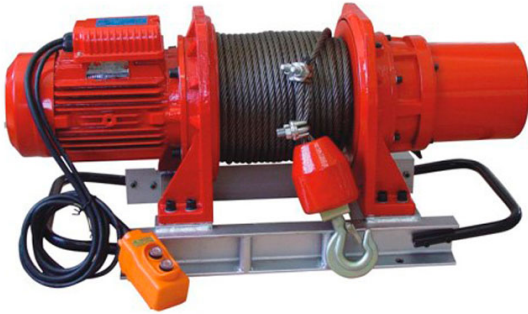

ELEVACIÓN DE MATERIALES

GRÚAS GUINCHES 300 A 1000 KG

MOTOR KAIXUN KDJ 500 TRIFÁSICO

## MOTOR KAIXUN KDJ 500 TRIFÁSICO

### COMPRAR

USD 1.677,40 (+ iva)

PRODUCTO	CÓDIGO	POTENCIA (HP)	VOLTAJE (V)	CARGA MÁXIMA (KG)	LARGO DE CABLE (M)	DIÁMETRO DEL CABLE (MM)	CONEXIÓN (AMP)	PESO (KG)	VENTA (+ IVA)	ALQUILER 28 DÍAS (+ IVA)
KDJ500 Trifásico	000112	3	380	500	60	9	3P+T - 16	136	USD 1.677,40	USD 306,60
KDJ300 Monofásico	000110	1,5	220	300	30	7	2P+T - 16	50	USD 685,10	-
KDJ300 Trifásico	000111	1,5	380	300	30	7	3P+T - 16	50	USD 685,10	-
KDJ1000 Trifásico	000113	5,5	380	1000	60	11	3P+T - 16	156	USD 2.624,90	USD 661,50

## REPUESTOS

RESP000794

Botonera Completa Guinche KDJ 220VAC KDJ380VAC

Venta: USD 227,70 + IVA

Alquiler: No disponible

RESP000231

Eje de Reductor KDJ500

Venta: USD 49,20 + IVA