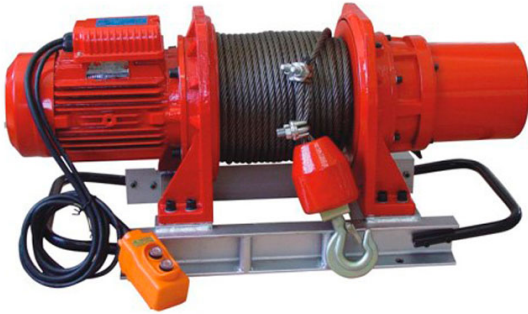

ELEVACIÓN DE MATERIALES

GRÚAS GUINCHES 300 A 1000 KG

MOTOR KAIXUN KDJ 500 TRIFÁSICO

MOTOR KAIXUN KDJ 500 TRIFÁSICO

ALQUILAR

1 día	No disponible
7 días	No disponible
14 días	No disponible
28 días	USD 306,60 (+ iva)

COMPRAR

USD 1.677,40 (+ iva)

PRODUCTO	CÓDIGO	POTENCIA (HP)	VOLTAJE (V)	CARGA MÁXIMA (KG)	LARGO DE CABLE (M)	DIÁMETRO DEL CABLE (MM)	CONEXIÓN (AMP)	PESO (KG)	VENTA (+ IVA)	ALQUILER 28 DÍAS (+ IVA)
KDJ500 Trifásico	000112	3	380	500	60	9	3P+T - 16	136	USD 1.677,40	USD 306,60
KDJ300 Monofásico	000110	1,5	220	300	30	7	2P+T - 16	50	USD 685,10	-
KDJ300 Trifásico	000111	1,5	380	300	30	7	3P+T - 16	50	USD 685,10	-
KDJ1000 Trifásico	000113	5,5	380	1000	60	11	3P+T - 16	156	USD 2.624,90	USD 661,50

REPUESTOS

RESP000794

Botonera Completa Guinche KDJ 220VAC KDJ380VAC

Venta: USD 227,70 + IVA

Alquiler: No disponible

RESP000231

Eje de Reductor KDJ500

Venta: USD 49,20 + IVA