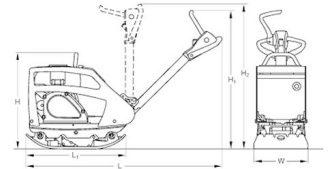

COMPACTACIÓN

PLANCHAS REVERSIBLES DE USO
PROFESIONAL

PLANCHA BOMAG BPR 35/60

ACCESORIOS

RESP006519

Manta base plastica plancha BPR 35/60

Venta: USD 918,54 + IVA

Alquiler: No disponible