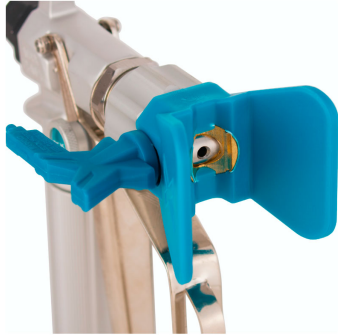

IMÁGENES

ACCESORIOS

ACCS000389

Boquilla Dino DP-637XT-243 para XPRO

Venta: USD 40,20 + IVA

Alquiler: No disponible

ACCS000384

Boquilla Dino DP-637XT-517 para XPRO

Venta: USD 28,10 + IVA

Alquiler: No disponible

ACCS000385

Boquilla Dino DP-637XT-525 para XPRO

Venta: USD 28,10 + IVA

Alquiler: No disponible

ACCS000386

Boquilla Dino DP-637XT-531 para XPRO

Venta: USD 35,10 + IVA

Alquiler: No disponible

ACCS000387

Boquilla Dino DP-637XT-535 para XPRO

Venta: USD 35,10 + IVA

Alquiler: No disponible

ACCS000388

Boquilla Dino DP-637XT-539 para XPRO

Venta: USD 35,10 + IVA

Alquiler: No disponible

REPUESTOS

ACCS000374

Filtro para Pistola Dino XPRO

Venta: USD 8,10 + IVA

Alquiler: No disponible

Las facturas serán emitidas en moneda extranjera. La cancelación de las mismas en una moneda distinta a la consignada deberá efectuarse considerando la paridad vigente, tipo vendedor billete del Banco de la Nación Argentina, al día de la efectiva disponibilidad del pago. Leiten SRL se reserva el derecho a modificar los precios publicados sin previo aviso.