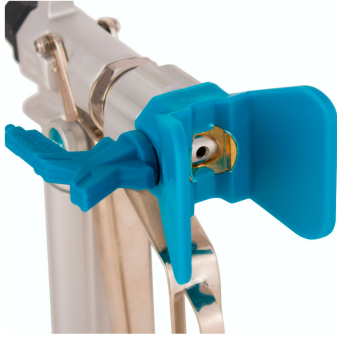

IMÁGENES

ACCESORIOS

ACCS000389

Boquilla Dino DP-637XT-243 para XPRO

Venta: USD 40,20 + IVA

Alquiler: No disponible

ACCS000384

Boquilla Dino DP-637XT-517 para XPRO

Venta: USD 28,10 + IVA

Alquiler: No disponible

ACCS000385

Boquilla Dino DP-637XT-525 para XPRO

Venta: USD 28,10 + IVA

Alquiler: No disponible

ACCS000386

Boquilla Dino DP-637XT-531 para XPRO

Venta: USD 35,10 + IVA

Alquiler: No disponible

ACCS000387

Boquilla Dino DP-637XT-535 para XPRO

Venta: USD 35,10 + IVA

Alquiler: No disponible

ACCS000388

Boquilla Dino DP-637XT-539 para XPRO

Venta: USD 35,10 + IVA

Alquiler: No disponible

REPUESTOS

ACCS000374

Filtro para Pistola Dino XPRO

Venta: USD 8,10 + IVA

Alquiler: No disponible

Las facturas serán emitidas en moneda extranjera. La cancelación de las mismas en una moneda distinta a la consignada deberá efectuarse considerando la paridad vigente, tipo vendedor billete del Banco de la Nación Argentina, al día de la efectiva disponibilidad del pago. Leiten SRL se reserva el derecho a modificar los precios publicados sin previo aviso.