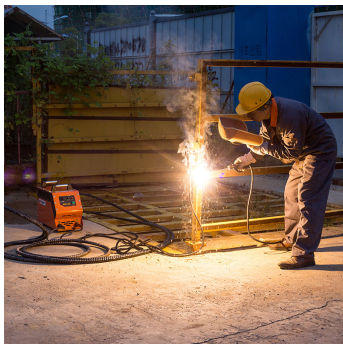

IMÁGENES

Las facturas serán emitidas en moneda extranjera. La cancelación de las mismas en una moneda distinta a la consignada deberá efectuarse considerando la paridad vigente, tipo vendedor billete del Banco de la Nación Argentina, al día de la efectiva disponibilidad del pago. Leiten SRL se reserva el derecho a modificar los precios publicados sin previo aviso.