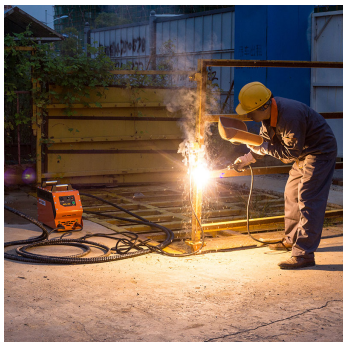

IMÁGENES

Las facturas serán emitidas en moneda extranjera. La cancelación de las mismas en una moneda distinta a la consignada deberá efectuarse considerando la paridad vigente, tipo vendedor billete del Banco de la Nación Argentina, al día de la efectiva disponibilidad del pago. Leiten SRL se reserva el derecho a modificar los precios publicados sin previo aviso.