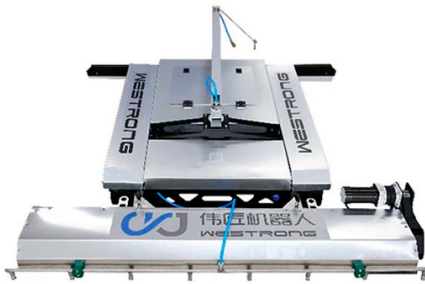

MANTENIMIENTO DE PANELES SOLARES Y PARQUES EÓLICOS

ROBOTS DE LIMPIEZA CON AGUA

ROBOT DE LIMPIEZA PARA PANELES SOLARES LEITEN-PRO BQ 1200

ROBOT DE LIMPIEZA PARA PANELES SOLARES LEITEN-PRO BQ 1200

ALQUILAR

1 día	1 286,70 (+ iva)
7 días	11.146,60 (+ iva)
14 días	12.006,60 (+ iva)
28 días	14.013,10 (+ iva)

COMPRAR

No disponible

El robot de limpieza BQ-1200 tiene un cuerpo ligero y sólido, con estructura compacta. Al lavar con agua, no dañará la superficie del panel y no se deslizará. Es seguro, rápido y confiable de usar.

Los extremos delantero y trasero del robot están equipados con dispositivos de limpieza eficientes.

PRODUCTO	CÓDIGO	LARGO DE HOJA (MM)	EFICIENCIA (M ² /H)	PENDIENTE MAXIMA DE TRABAJO (°)	ALCANCE RADIO CONTROL (M)	VELOCIDAD AVANCE (M/MIN)	BATERÍA	FLUJO (LT/MIN)	MANGUERA (M)	VENTA (+ IVA)	ALQUILER 28 DÍAS (+ IVA)
Robot de Limpieza para Paneles Solares Leiten-Pro BQ 1200	008449	1200	2000 - 3000	20	50	50	48V 20Ah	14	100	-	-