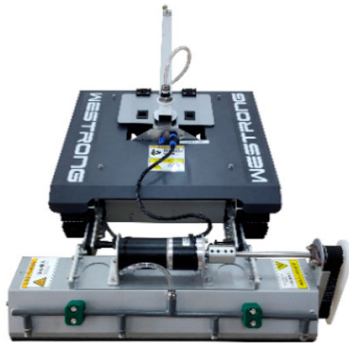

MANTENIMIENTO DE PANELES SOLARES Y PARQUES EÓLICOS

ROBOTS DE LIMPIEZA CON AGUA

ROBOT DE LIMPIEZA PARA PANELES SOLARES LEITEN-PRO BQ 600

## ROBOT DE LIMPIEZA PARA PANELES SOLARES LEITEN-PRO BQ 600

### COMPRAR

USD 20.900,70 (+ iva)

El robot de limpieza BQ-600, se utiliza para limpiar pequeñas centrales fotovoltaicas distribuidas y plantas solares en techos.

La longitud de limpieza del cepillo giratorio de limpieza frontal es de 600 mm, lo que ayuda a los usuarios a limpiar las esquinas de los paneles solares.