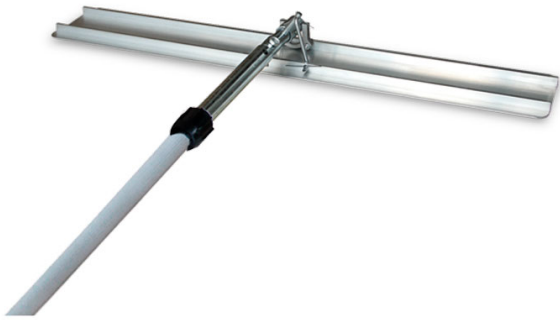

FRATACHO MASALTA AB15 EXTENSIBLE

ALQUILAR

1 día	No disponible
7 días	No disponible
14 días	No disponible
28 días	No disponible

COMPRAR

USD 227,70 (+ iva)

- Fratacho fabricado en aleación de aluminio para una vida útil prolongada.
- Las esquinas de la hoja están redondeadas para no dejar marcas.
- La inclinación de la hoja es ajustable y controlada mediante la rotación del mango. Esto permite variar la inclinación de la hoja para lograr el acabado óptimo para el hormigón.

PRODUCTO	CÓDIGO	MARCA	MATERIAL	LARGO (MM)	ANCHO (MM)	LARGO DEL MANGO (M)	VENTA (+ IVA)	ALQUILER 28 DÍAS (+ IVA)
AB15	100213	Masalta	Aluminio	1500	150	2,4 a 4,8	USD 227,70	-
AB6	100210	Masalta	Aluminio	600	150	2,4 a 4,8	USD 191,60	-
AB9	100211	Masalta	Aluminio	900	150	2,4 a 4,8	USD 205,60	-
AB12	100212	Masalta	Aluminio	1200	150	2,4 a 4,8	USD 216,70	-
AB18	100214	Masalta	Aluminio	1800	150	2,4 a 4,8	USD 240,70	-
RWGP11 3000mm	002186F	Roadway	Aleación de Magnesio	3000	-	-	-	-
Fratacho Roadway RWGP11 1800mm	001544	Roadway	Aleación de Magnesio	1800	-	-	-	-
Fratacho Masalta AB6 Simple	100260	Masalta	Aluminio	600	150	1,8	USD 191,60	-
Fratacho Masalta AB9 Simple	100261	Masalta	Aluminio	900	150	1,8	USD 205,60	-
Fratacho Masalta AB12 Simple	100262	Masalta	Aluminio	1200	150	1,8	USD 216,70	-
Fratacho Masalta AB15 Simple	100263	Masalta	Aluminio	1500	150	1,8	USD 227,70	-

MÁQUINAS PARA PISOS

FRATACHOS ARTICULADOS OBRA

FRATACHO MASALTA AB15 EXTENSIBLE

PRODUCTO	CÓDIGO	MARCA	MATERIAL	LARGO (MM)	ANCHO (MM)	LARGO DEL MANGO (M)	VENTA (+ IVA)	ALQUILER 28 DÍAS (+ IVA)
Fratacho Masalta AB18 Simple	100264	Masalta	Aluminio	1800	150	1,8	USD 240,70	-