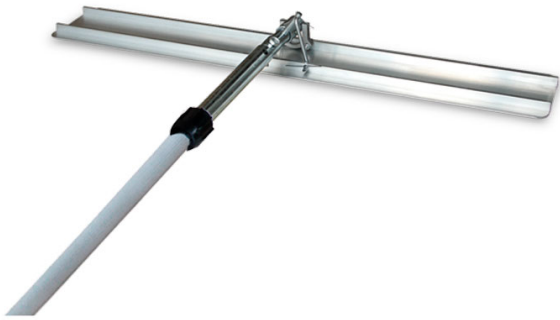

## FRATACHO MASALTA AB6 SIMPLE

### COMPRAR

**USD 191,60 (+ iva)**

Fratacho fabricado en aleación de aluminio para una vida útil prolongada. Las esquinas de la hoja están redondeadas para no dejar marcas. La inclinación de la hoja es ajustable y controlada mediante la rotación del mango. Esto permite variar la inclinación de la hoja para lograr el acabado óptimo para el hormigón. Si la hoja queda plana sobre la losa deja un acabado rugoso.

PRODUCTO	CÓDIGO	MARCA	MATERIAL	LARGO (MM)	ANCHO (MM)	LARGO DEL MANGO (M)	VENTA (+ IVA)	ALQUILER 28 DÍAS (+ IVA)
<b>Fratacho Masalta AB6 Simple</b>	<b>100260</b>	<b>Masalta</b>	<b>Aluminio</b>	<b>600</b>	<b>150</b>	<b>1,8</b>	<b>USD 191,60</b>	<b>-</b>
AB6	100210	Masalta	Aluminio	600	150	2,4 a 4,8	USD 191,60	-
AB9	100211	Masalta	Aluminio	900	150	2,4 a 4,8	USD 205,60	-
AB12	100212	Masalta	Aluminio	1200	150	2,4 a 4,8	USD 216,70	-
AB15	100213	Masalta	Aluminio	1500	150	2,4 a 4,8	USD 227,70	-
AB18	100214	Masalta	Aluminio	1800	150	2,4 a 4,8	USD 240,70	-
RWGP11 3000mm	002186F	Roadway	Aleación de Magnesio	3000	-	-	-	-
Fratacho Roadway RWGP11 1800mm	001544	Roadway	Aleación de Magnesio	1800	-	-	-	-
Fratacho Masalta AB9 Simple	100261	Masalta	Aluminio	900	150	1,8	USD 205,60	-
Fratacho Masalta AB12 Simple	100262	Masalta	Aluminio	1200	150	1,8	USD 216,70	-
Fratacho Masalta AB15 Simple	100263	Masalta	Aluminio	1500	150	1,8	USD 227,70	-
Fratacho Masalta AB18 Simple	100264	Masalta	Aluminio	1800	150	1,8	USD 240,70	-