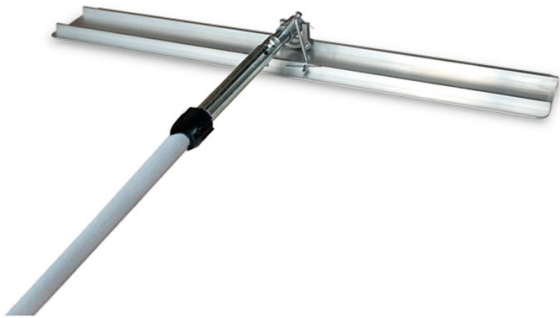

## FRATACHO MASALTA AB9 SIMPLE

### COMPRAR

**USD 205,60 (+ iva)**

Fratacho fabricado en aleación de aluminio para una vida útil prolongada. Las esquinas de la hoja están redondeadas para no dejar marcas. La inclinación de la hoja es ajustable y controlada mediante la rotación del mango. Esto permite variar la inclinación de la hoja para lograr el acabado óptimo para el hormigón. Si la hoja queda plana sobre la losa deja un acabado rugoso.

PRODUCTO	CÓDIGO	MARCA	MATERIAL	LARGO (MM)	ANCHO (MM)	LARGO DEL MANGO (M)	VENTA (+ IVA)	ALQUILER 28 DÍAS (+ IVA)
<b>Fratacho Masalta AB9 Simple</b>	<b>100261</b>	<b>Masalta</b>	<b>Aluminio</b>	<b>900</b>	<b>150</b>	<b>1,8</b>	<b>USD 205,60</b>	<b>-</b>
AB6	100210	Masalta	Aluminio	600	150	2,4 a 4,8	USD 191,60	-
AB9	100211	Masalta	Aluminio	900	150	2,4 a 4,8	USD 205,60	-
AB12	100212	Masalta	Aluminio	1200	150	2,4 a 4,8	USD 216,70	-
AB15	100213	Masalta	Aluminio	1500	150	2,4 a 4,8	USD 227,70	-
AB18	100214	Masalta	Aluminio	1800	150	2,4 a 4,8	USD 240,70	-
RWGP11 3000mm	002186F	Roadway	Aleación de Magnesio	3000	-	-	-	-
Fratacho Roadway RWGP11 1800mm	001544	Roadway	Aleación de Magnesio	1800	-	-	-	-
Fratacho Masalta AB6 Simple	100260	Masalta	Aluminio	600	150	1,8	USD 191,60	-
Fratacho Masalta AB12 Simple	100262	Masalta	Aluminio	1200	150	1,8	USD 216,70	-
Fratacho Masalta AB15 Simple	100263	Masalta	Aluminio	1500	150	1,8	USD 227,70	-
Fratacho Masalta AB18 Simple	100264	Masalta	Aluminio	1800	150	1,8	USD 240,70	-