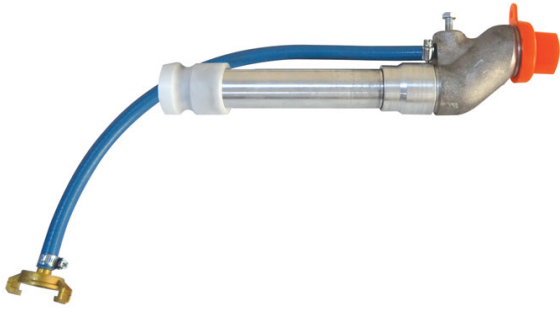

LANZA DE PROYECCIÓN ASE 35MM RECTA 200MM

ALQUILAR

1 día	No disponible
7 días	No disponible
14 días	No disponible
28 días	No disponible

COMPRAR

USD 414,52 (+ iva)

REPUESTOS

RESP002590

Perilla con Perno M8X20

Venta: USD 26,10 + IVA

Alquiler: No disponible

Las facturas serán emitidas en moneda extranjera. La cancelación de las mismas en una moneda distinta a la consignada deberá efectuarse considerando la paridad vigente, tipo vendedor billete del Banco de la Nación Argentina, al día de la efectiva disponibilidad del pago. Leiten SRL se reserva el derecho a modificar los precios publicados sin previo aviso.