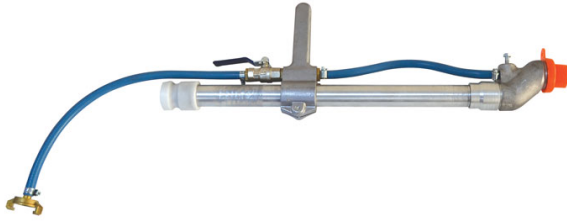

LANZA DE PROYECCIÓN MORTEL MOISTER RECTA 35MM

ALQUILAR

1 día	No disponible
7 días	No disponible
14 días	No disponible
28 días	No disponible

COMPRAR

USD 346,22 (+ iva)

REPUESTOS

RESP002590

Perilla con Perno M8X20