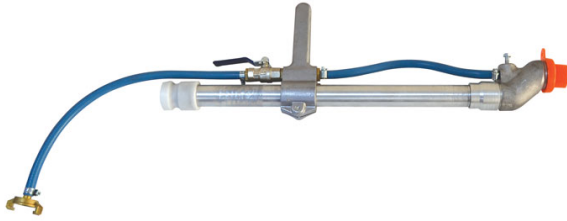

LANZA DE PROYECCIÓN MORTEL MOISTER RECTA 35MM

ALQUILAR

1 día	No disponible
7 días	No disponible
14 días	No disponible
28 días	No disponible

COMPRAR

USD 342,37 (+ iva)

REPUESTOS

RESP002590

Perilla con Perno M8X20