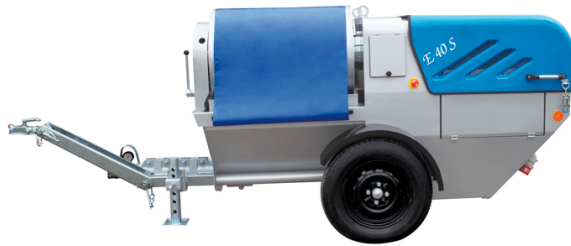

## REVOCADORA MORTEL MEISTER E40S

### COMPRAR

No disponible

Motor: 400 V. 50 Hz. Motor de bomba: 7.5 KW Motor de mezcla: 3 KW. Motor compresor: 2.2 KW Compresor: 387 l / min. máx. 8 bar Presión de bombeo: máx. 40 bar. Max. Agregado: Máx. 8 mm Dimensiones L / W / H: 3220/1355/1180 mm Peso estándar: 700 kg. Eficiencia de transferencia: máx. 40. mt vertical 100 mt. horizontal (40 mt. Altura de llenado: 1220 mm. Capacidad de bombeo: 35-70 Lt / 1 min.

PRODUCTO	CÓDIGO	POTENCIA (KW)	ALIMENTACIÓN (V)	PESO (KG)	CAUDAL (M <sup>3</sup> /H)	SALIDA DE MATERIAL (MM)	MANGUERA DE BOMBEO (M)	CAPACIDAD DEL MEZCLADOR	ALTURA DE CARGA (MM)	VENTA (+ IVA)	ALQUILER 28 DÍAS (+ IVA)
E40S	001462	7,5	380	700	3 - 6	-	10	160	1220	-	-