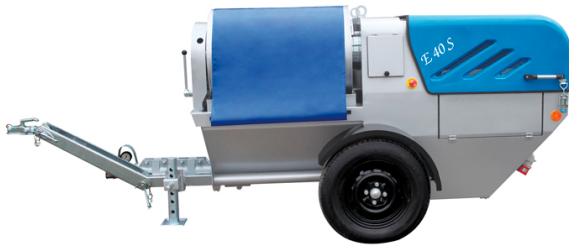

REVOCADORA MORTEL MEISTER E40S

ALQUILAR

1 día **USD 156,25 (+ iva)**7 días **USD 781,25 (+ iva)**14 días **USD 1.406,25 (+ iva)**28 días **USD 2.187,50 (+ iva)**

COMPRAR

USD 21.562,50 (+ iva)

Motor: 400 V. 50 Hz. Motor de bomba: 7.5 KW Motor de mezcla: 3 KW. Motor compresor: 2.2 KW Compresor: 387 l / min. máx. 8 bar Presión de bombeo: máx. 40 bar. Max. Agregado: Máx. 8 mm Dimensiones L / W / H: 3220/1355/1180 mm Peso estándar: 700 kg. Eficiencia de transferencia: máx. 40. mt vertical 100 mt. horizontal (40 mt. Altura de llenado: 1220 mm. Capacidad de bombeo: 35-70 Lt / 1 min.

PRODUCTO	CÓDIGO	POTENCIA (KW)	ALIMENTACIÓN (V)	PESO (KG)	CAUDAL (M³/H)	SALIDA DE MATERIAL (MM)	MANGUERA DE BOMBEO (M)	CAPACIDAD DEL MEZCLADOR	ALTURA DE CARGA (MM)	VENTA (+ IVA)	ALQUILER 28 DÍAS (+ IVA)
E40S	001462	7,5	380	700	3 - 6	-	10	160	1220	USD 21.562,50	USD 2.187,50
Universal 75	001355	7,5	380	350	6	35	15	105	1250	USD 16.250,00	USD 1.215,90
VP 500 TMK	001353	7,5	380	680	3 - 6	50.8	20	170	1.330	USD 27.500,00	USD 1.925,70