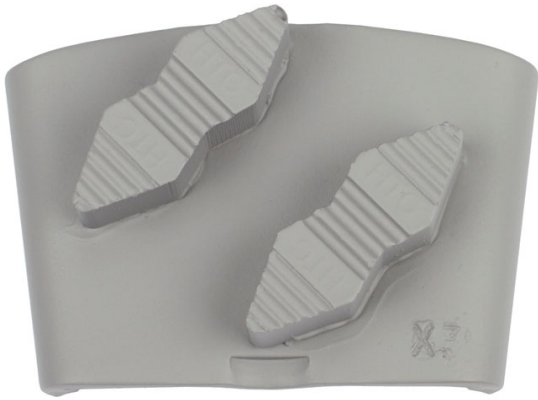

PULIDO DE HORMIGÓN

HERRAMENTAL METÁLICO-DIAMANTE
HTC/HUSQVARNAHERRAMENTAL HTC EZ X3 XTREME
HARD CONCRETE

HERRAMENTAL HTC EZ X3 XTREME HARD CONCRETE

ALQUILAR

1 día	No disponible
7 días	No disponible
14 días	No disponible
28 días	No disponible

PULIDO DE HORMIGÓN

HERRAMENTAL METÁLICO-DIAMANTE
HTC/HUSQVARNAHERRAMENTAL HTC EZ X3 XTREME
HARD CONCRETE

PRODUCTO	CÓDIGO	MATERIAL	GRANO	VENTA (+ IVA)	ALQUILER 28 DÍAS (+ IVA)
EZ X3	000647	Metal	40	USD 141,50	-
EZ H2	000638	Metal	25	USD 98,40	-
EZ H4	000639	Metal	80	USD 98,40	-
EZ H5	000640	Metal	150	USD 98,40	-
EZ M2	000641	Metal	25	USD 98,40	-
EZ M4	000642	Metal	80	USD 98,40	-
EZ M5	000643	Metal	150	USD 98,40	-
EZ S2	000644	Metal	25	USD 98,40	-
EZ S4	000645	Metal	80	USD 98,40	-
EZ S5	000646	Metal	150	USD 98,40	-
EZ X2	000971	Metal	25	USD 98,40	-
EZ X4	000648	Metal	80	USD 98,40	-
EZ X5	000649	Metal	150	USD 98,40	-
SGW 2 Gold	099768	Metal	25	USD 292,70	-
SGW 3 Grey	099769	Metal	40	USD 292,70	-
SGW 4 Brown	099770	Metal	80	USD 292,70	-
SGW 5 Black	099771	Metal	150	USD 292,70	-