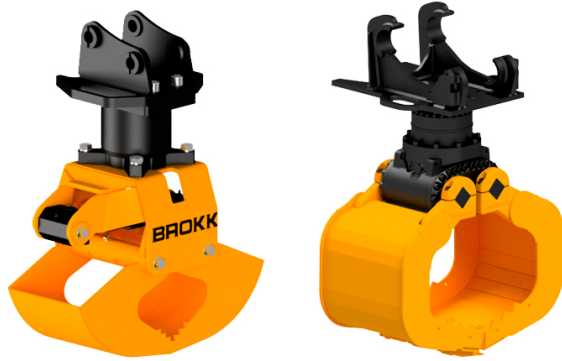

## PINZAS BROKK A01H-20

### COMPRAR

1 día **No disponible****No disponible**7 días **No disponible**14 días **No disponible**28 días **No disponible**

Brokk ofrece una amplia gama de grapas que le ayudan a hacer el trabajo más eficaz. La herramienta perfecta para cargar, clasificar y separar escombros (roca, hormigón, madera, metalurgia). Rotador con rotación continua.

PRODUCTO	CÓDIGO	VOLUMEN (LT)	APERTURA (MM)	ANCHO (MM)	PESO (KG)	PARA EQUIPO	VENTA (+ IVA)	ALQUILER 28 DÍAS (+ IVA)
A01H-20	ACCS000176	10	429	207	61	Brokk 70	-	-
A02H-30	ACCS000177	35	835	300	152	Brokk 110, Brokk 120D, Brokk 170	-	-
A04H-40	ACCS000178	70	1.233	386	237	Brokk 200	-	-
A04HPX-40	ACCS000179	70	1.050	386	325	Brokk 300	-	-
A06HPX-45	ACCS000180	145	1.050	450	430	Brokk 500, Brokk 520D	-	-
A09HPX-50	ACCS000181	210	1.550	500	640	Brokk 900	-	-
KM651-4 180	ACCS000182	180	1.450	1.070	520	-	-	-
KM651-4 240	ACCS000183	240	1.720	1.125	870	-	-	-