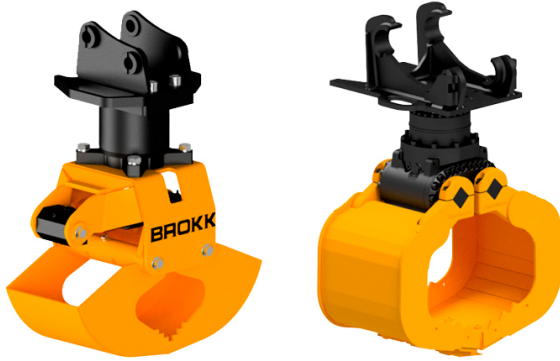

PINZAS BROKK A01H-20

ALQUILAR

COMPRAR

1 día **No disponible****No disponible**7 días **No disponible**14 días **No disponible**28 días **No disponible**

Brokk ofrece una amplia gama de grapas que le ayudan a hacer el trabajo más eficaz. La herramienta perfecta para cargar, clasificar y separar escombros (roca, hormigón, madera, metalurgia). Rotador con rotación continua.

PRODUCTO	CÓDIGO	VOLUMEN (LT)	APERTURA (MM)	ANCHO (MM)	PESO (KG)	PARA EQUIPO	VENTA (+ IVA)	ALQUILER 28 DÍAS (+ IVA)
A01H-20	ACCS000176	10	429	207	61	Brokk 70	-	-
A02H-30	ACCS000177	35	835	300	152	Brokk 110, Brokk 120D, Brokk 170	-	-
A04H-40	ACCS000178	70	1.233	386	237	Brokk 200	-	-
A04HPX-40	ACCS000179	70	1.050	386	325	Brokk 300	-	-
A06HPX-45	ACCS000180	145	1.050	450	430	Brokk 500, Brokk 520D	-	-
A09HPX-50	ACCS000181	210	1.550	500	640	Brokk 900	-	-
KM651-4 180	ACCS000182	180	1.450	1.070	520	-	-	-
KM651-4 240	ACCS000183	240	1.720	1.125	870	-	-	-