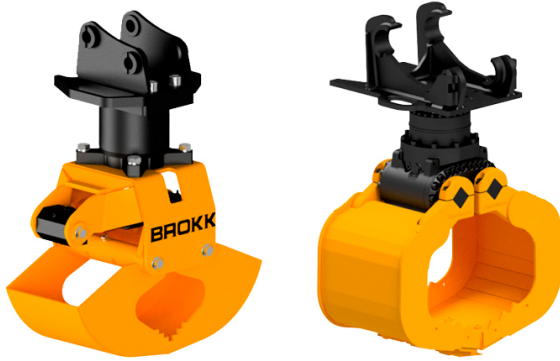

PINZAS BROKK A02H-30

ALQUILAR

COMPRAR

1 día **No disponible****No disponible**7 días **No disponible**14 días **No disponible**28 días **No disponible**

Brokk ofrece una amplia gama de grapas que le ayudan a hacer el trabajo más eficaz. La herramienta perfecta para cargar, clasificar y separar escombros (roca, hormigón, madera, metalurgia). Rotador con rotación continua.

PRODUCTO	CÓDIGO	VOLUMEN (LT)	APERTURA (MM)	ANCHO (MM)	PESO (KG)	PARA EQUIPO	VENTA (+ IVA)	ALQUILER 28 DÍAS (+ IVA)
A02H-30	ACCS000177	35	835	300	152	Brokk 110, Brokk 120D, Brokk 170	-	-
A01H-20	ACCS000176	10	429	207	61	Brokk 70	-	-
A04H-40	ACCS000178	70	1.233	386	237	Brokk 200	-	-
A04HPX-40	ACCS000179	70	1.050	386	325	Brokk 300	-	-
A06HPX-45	ACCS000180	145	1.050	450	430	Brokk 500, Brokk 520D	-	-
A09HPX-50	ACCS000181	210	1.550	500	640	Brokk 900	-	-
KM651-4 180	ACCS000182	180	1.450	1.070	520	-	-	-
KM651-4 240	ACCS000183	240	1.720	1.125	870	-	-	-