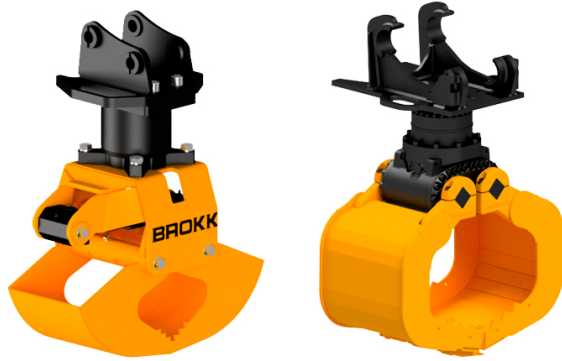

PINZAS BROKK A04H-40

ALQUILAR

COMPRAR

1 día **No disponible****No disponible**7 días **No disponible**14 días **No disponible**28 días **No disponible**

Brokk ofrece una amplia gama de grapas que le ayudan a hacer el trabajo más eficaz. La herramienta perfecta para cargar, clasificar y separar escombros (roca, hormigón, madera, metalurgia). Rotador con rotación continua.

PRODUCTO	CÓDIGO	VOLUMEN (LT)	APERTURA (MM)	ANCHO (MM)	PESO (KG)	PARA EQUIPO	VENTA (+ IVA)	ALQUILER 28 DÍAS (+ IVA)
A04H-40	ACCS000178	70	1.233	386	237	Brokk 200	-	-
A01H-20	ACCS000176	10	429	207	61	Brokk 70	-	-
A02H-30	ACCS000177	35	835	300	152	Brokk 110, Brokk 120D, Brokk 170	-	-
A04HPX-40	ACCS000179	70	1.050	386	325	Brokk 300	-	-
A06HPX-45	ACCS000180	145	1.050	450	430	Brokk 500, Brokk 520D	-	-
A09HPX-50	ACCS000181	210	1.550	500	640	Brokk 900	-	-
KM651-4 180	ACCS000182	180	1.450	1.070	520	-	-	-
KM651-4 240	ACCS000183	240	1.720	1.125	870	-	-	-