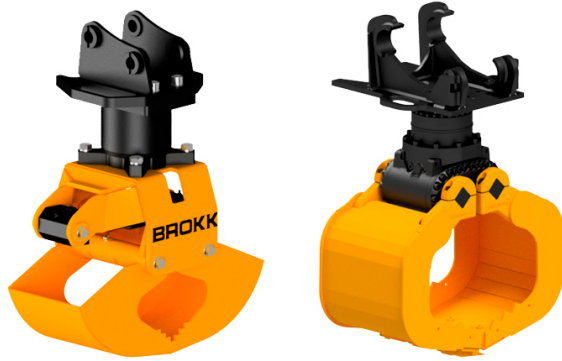

PINZAS BROKK A04HPX-40

ALQUILAR

COMPRAR

1 día **No disponible**7 días **No disponible**14 días **No disponible**28 días **No disponible****No disponible**

Brokk ofrece una amplia gama de grapas que le ayudan a hacer el trabajo más eficaz. La herramienta perfecta para cargar, clasificar y separar escombros (roca, hormigón, madera, metalurgia). Rotador con rotación continua.

PRODUCTO	CÓDIGO	VOLUMEN (LT)	APERTURA (MM)	ANCHO (MM)	PESO (KG)	PARA EQUIPO	VENTA (+ IVA)	ALQUILER 28 DÍAS (+ IVA)
A04HPX-40	ACCS000179	70	1.050	386	325	Brokk 300	-	-
A01H-20	ACCS000176	10	429	207	61	Brokk 70	-	-
A02H-30	ACCS000177	35	835	300	152	Brokk 110, Brokk 120D, Brokk 170	-	-
A04H-40	ACCS000178	70	1.233	386	237	Brokk 200	-	-
A06HPX-45	ACCS000180	145	1.050	450	430	Brokk 500, Brokk 520D	-	-
A09HPX-50	ACCS000181	210	1.550	500	640	Brokk 900	-	-
KM651-4 180	ACCS000182	180	1.450	1.070	520	-	-	-
KM651-4 240	ACCS000183	240	1.720	1.125	870	-	-	-