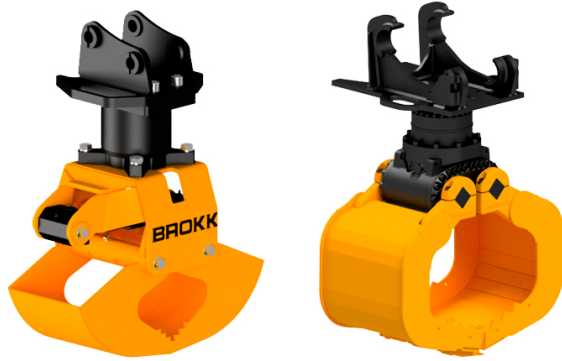

PINZAS BROKK A06HPX-45

ALQUILAR

COMPRAR

1 día **No disponible**7 días **No disponible**14 días **No disponible**28 días **No disponible****No disponible**

Brokk ofrece una amplia gama de grapas que le ayudan a hacer el trabajo más eficaz. La herramienta perfecta para cargar, clasificar y separar escombros (roca, hormigón, madera, metalurgia). Rotador con rotación continua.

PRODUCTO	CÓDIGO	VOLUMEN (LT)	APERTURA (MM)	ANCHO (MM)	PESO (KG)	PARA EQUIPO	VENTA (+ IVA)	ALQUILER 28 DÍAS (+ IVA)
A06HPX-45	ACCS000180	145	1.050	450	430	Brokk 500, Brokk 520D	-	-
A01H-20	ACCS000176	10	429	207	61	Brokk 70	-	-
A02H-30	ACCS000177	35	835	300	152	Brokk 110, Brokk 120D, Brokk 170	-	-
A04H-40	ACCS000178	70	1.233	386	237	Brokk 200	-	-
A04HPX-40	ACCS000179	70	1.050	386	325	Brokk 300	-	-
A09HPX-50	ACCS000181	210	1.550	500	640	Brokk 900	-	-
KM651-4 180	ACCS000182	180	1.450	1.070	520	-	-	-
KM651-4 240	ACCS000183	240	1.720	1.125	870	-	-	-