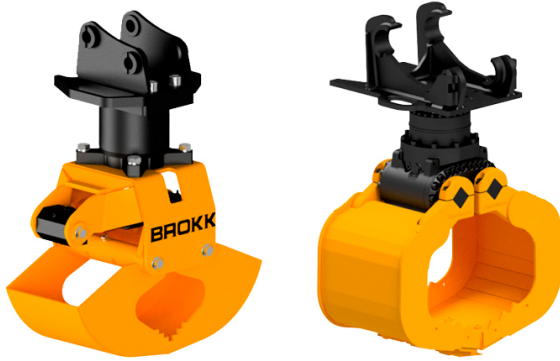

PINZAS BROKK A06HPX-45

ALQUILAR

COMPRAR

1 día **No disponible****No disponible**7 días **No disponible**14 días **No disponible**28 días **No disponible**

Brokk ofrece una amplia gama de grapas que le ayudan a hacer el trabajo más eficaz. La herramienta perfecta para cargar, clasificar y separar escombros (roca, hormigón, madera, metalurgia). Rotador con rotación continua.

PRODUCTO	CÓDIGO	VOLUMEN (LT)	APERTURA (MM)	ANCHO (MM)	PESO (KG)	PARA EQUIPO	VENTA (+ IVA)	ALQUILER 28 DÍAS (+ IVA)
A06HPX-45	ACCS000180	145	1.050	450	430	Brokk 500, Brokk 520D	-	-
A01H-20	ACCS000176	10	429	207	61	Brokk 70	-	-
A02H-30	ACCS000177	35	835	300	152	Brokk 110, Brokk 120D, Brokk 170	-	-
A04H-40	ACCS000178	70	1.233	386	237	Brokk 200	-	-
A04HPX-40	ACCS000179	70	1.050	386	325	Brokk 300	-	-
A09HPX-50	ACCS000181	210	1.550	500	640	Brokk 900	-	-
KM651-4 180	ACCS000182	180	1.450	1.070	520	-	-	-
KM651-4 240	ACCS000183	240	1.720	1.125	870	-	-	-