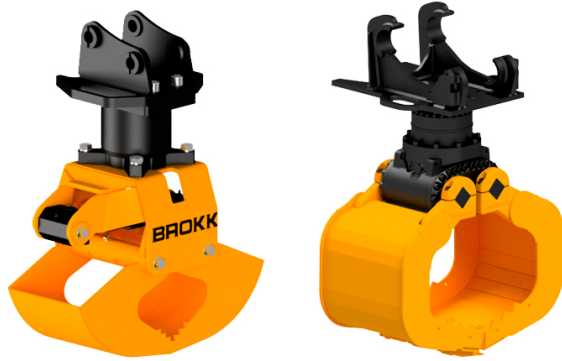

PINZAS BROKK A09HPX-50

ALQUILAR

COMPRAR

1 día **No disponible****No disponible**7 días **No disponible**14 días **No disponible**28 días **No disponible**

Brokk ofrece una amplia gama de grapas que le ayudan a hacer el trabajo más eficaz. La herramienta perfecta para cargar, clasificar y separar escombros (roca, hormigón, madera, metalurgia). Rotador con rotación continua.

PRODUCTO	CÓDIGO	VOLUMEN (LT)	APERTURA (MM)	ANCHO (MM)	PESO (KG)	PARA EQUIPO	VENTA (+ IVA)	ALQUILER 28 DÍAS (+ IVA)
A09HPX-50	ACCS000181	210	1.550	500	640	Brokk 900	-	-
A01H-20	ACCS000176	10	429	207	61	Brokk 70	-	-
A02H-30	ACCS000177	35	835	300	152	Brokk 110, Brokk 120D, Brokk 170	-	-
A04H-40	ACCS000178	70	1.233	386	237	Brokk 200	-	-
A04HPX-40	ACCS000179	70	1.050	386	325	Brokk 300	-	-
A06HPX-45	ACCS000180	145	1.050	450	430	Brokk 500, Brokk 520D	-	-
KM651-4 180	ACCS000182	180	1.450	1.070	520	-	-	-
KM651-4 240	ACCS000183	240	1.720	1.125	870	-	-	-