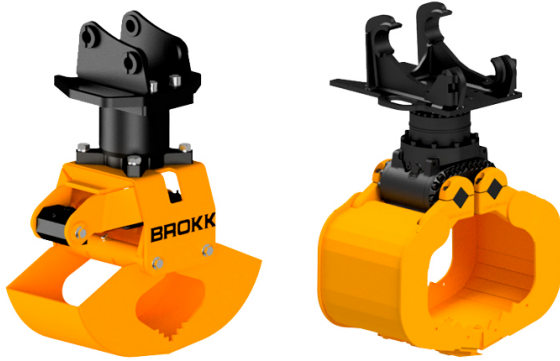

PINZAS BROKK KM651-4 180

ALQUILAR

COMPRAR

1 día **No disponible****No disponible**7 días **No disponible**14 días **No disponible**28 días **No disponible**

Brokk ofrece una amplia gama de grapas que le ayudan a hacer el trabajo más eficaz. La herramienta perfecta para cargar, clasificar y separar escombros (roca, hormigón, madera, metalurgia). Rotador con rotación continua.

PRODUCTO	CÓDIGO	VOLUMEN (LT)	APERTURA (MM)	ANCHO (MM)	PESO (KG)	PARA EQUIPO	VENTA (+ IVA)	ALQUILER 28 DÍAS (+ IVA)
KM651-4 180	ACCS000182	180	1.450	1.070	520	-	-	
A01H-20	ACCS000176	10	429	207	61	Brokk 70	-	-
A02H-30	ACCS000177	35	835	300	152	Brokk 110, Brokk 120D, Brokk 170	-	-
A04H-40	ACCS000178	70	1.233	386	237	Brokk 200	-	-
A04HPX-40	ACCS000179	70	1.050	386	325	Brokk 300	-	-
A06HPX-45	ACCS000180	145	1.050	450	430	Brokk 500, Brokk 520D	-	-
A09HPX-50	ACCS000181	210	1.550	500	640	Brokk 900	-	-
KM651-4 240	ACCS000183	240	1.720	1.125	870	-	-	