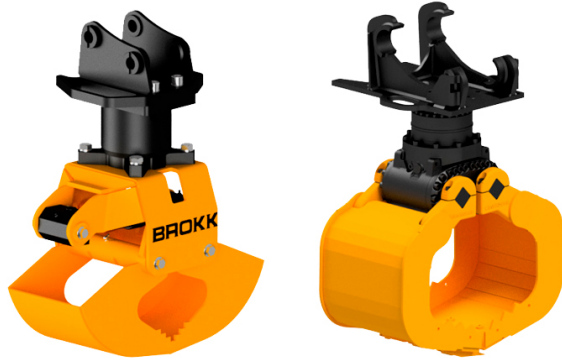

PINZAS BROKK KM651-4 180

ALQUILAR

COMPRAR

1 día **No disponible**7 días **No disponible**14 días **No disponible**28 días **No disponible****No disponible**

Brokk ofrece una amplia gama de grapas que le ayudan a hacer el trabajo más eficaz. La herramienta perfecta para cargar, clasificar y separar escombros (roca, hormigón, madera, metalurgia). Rotador con rotación continua.

| PRODUCTO | CÓDIGO | VOLUMEN (LT) | APERTURA (MM) | ANCHO (MM) | PESO (KG) | PARA EQUIPO | VENTA (+ IVA) | ALQUILER 28 DÍAS (+ IVA) |
|--------------------|-------------------|--------------|---------------|--------------|------------|----------------------------------|---------------|--------------------------|
| KM651-4 180 | ACCS000182 | 180 | 1.450 | 1.070 | 520 | - | - | |
| A01H-20 | ACCS000176 | 10 | 429 | 207 | 61 | Brokk 70 | - | - |
| A02H-30 | ACCS000177 | 35 | 835 | 300 | 152 | Brokk 110, Brokk 120D, Brokk 170 | - | - |
| A04H-40 | ACCS000178 | 70 | 1.233 | 386 | 237 | Brokk 200 | - | - |
| A04HPX-40 | ACCS000179 | 70 | 1.050 | 386 | 325 | Brokk 300 | - | - |
| A06HPX-45 | ACCS000180 | 145 | 1.050 | 450 | 430 | Brokk 500, Brokk 520D | - | - |
| A09HPX-50 | ACCS000181 | 210 | 1.550 | 500 | 640 | Brokk 900 | - | - |
| KM651-4 240 | ACCS000183 | 240 | 1.720 | 1.125 | 870 | - | - | |