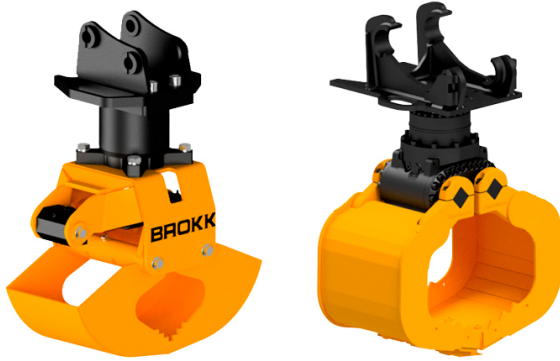

ROBOTS DE DEMOLICIÓN

PINZAS MULTIUSOS

PINZAS BROKK KM651-4 240

PINZAS BROKK KM651-4 240

ALQUILAR

COMPRAR

1 día **No disponible****No disponible**7 días **No disponible**14 días **No disponible**28 días **No disponible**

Brokk ofrece una amplia gama de grapas que le ayudan a hacer el trabajo más eficaz. La herramienta perfecta para cargar, clasificar y separar escombros (roca, hormigón, madera, metalurgia). Rotador con rotación continua.

PRODUCTO	CÓDIGO	VOLUMEN (LT)	APERTURA (MM)	ANCHO (MM)	PESO (KG)	PARA EQUIPO	VENTA (+ IVA)	ALQUILER 28 DÍAS (+ IVA)
KM651-4 240	ACCS000183	240	1.720	1.125	870	-	-	-
A01H-20	ACCS000176	10	429	207	61	Brokk 70	-	-
A02H-30	ACCS000177	35	835	300	152	Brokk 110, Brokk 120D, Brokk 170	-	-
A04H-40	ACCS000178	70	1.233	386	237	Brokk 200	-	-
A04HPX-40	ACCS000179	70	1.050	386	325	Brokk 300	-	-
A06HPX-45	ACCS000180	145	1.050	450	430	Brokk 500, Brokk 520D	-	-
A09HPX-50	ACCS000181	210	1.550	500	640	Brokk 900	-	-
KM651-4 180	ACCS000182	180	1.450	1.070	520	-	-	-