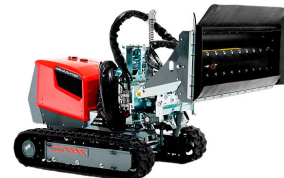

IMÁGENES

Las facturas serán emitidas en moneda extranjera. La cancelación de las mismas en una moneda distinta a la consignada deberá efectuarse considerando la paridad vigente, tipo vendedor billete del Banco de la Nación Argentina, al día de la efectiva disponibilidad del pago. Leiten SRL se reserva el derecho a modificar los precios publicados sin previo aviso.