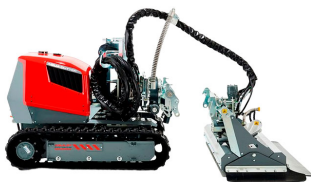

IMÁGENES

Las facturas serán emitidas en moneda extranjera. La cancelación de las mismas en una moneda distinta a la consignada deberá efectuarse considerando la paridad vigente, tipo vendedor billete del Banco de la Nación Argentina, al día de la efectiva disponibilidad del pago. Leiten SRL se reserva el derecho a modificar los precios publicados sin previo aviso.