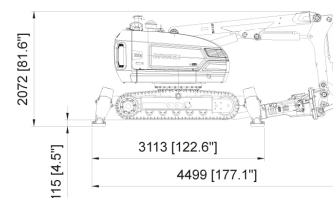

IMÁGENES

Las facturas serán emitidas en moneda extranjera. La cancelación de las mismas en una moneda distinta a la consignada deberá efectuarse considerando la paridad vigente, tipo vendedor billete del Banco de la Nación Argentina, al día de la efectiva disponibilidad del pago. Leiten SRL se reserva el derecho a modificar los precios publicados sin previo aviso.