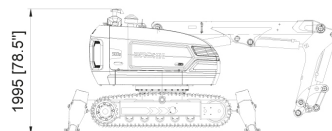

IMÁGENES

Las facturas serán emitidas en moneda extranjera. La cancelación de las mismas en una moneda distinta a la consignada deberá efectuarse considerando la paridad vigente, tipo vendedor billete del Banco de la Nación Argentina, al día de la efectiva disponibilidad del pago. Leiten SRL se reserva el derecho a modificar los precios publicados sin previo aviso.