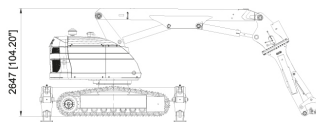

IMÁGENES

Las facturas serán emitidas en moneda extranjera. La cancelación de las mismas en una moneda distinta a la consignada deberá efectuarse considerando la paridad vigente, tipo vendedor billete del Banco de la Nación Argentina, al día de la efectiva disponibilidad del pago. Leiten SRL se reserva el derecho a modificar los precios publicados sin previo aviso.