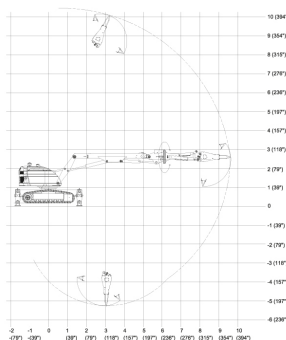

IMÁGENES

Las facturas serán emitidas en moneda extranjera. La cancelación de las mismas en una moneda distinta a la consignada deberá efectuarse considerando la paridad vigente, tipo vendedor billete del Banco de la Nación Argentina, al día de la efectiva disponibilidad del pago. Leiten SRL se reserva el derecho a modificar los precios publicados sin previo aviso.