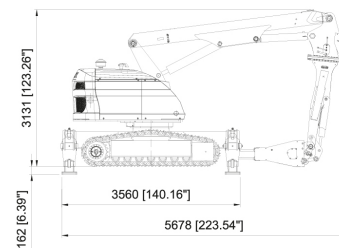

IMÁGENES

Las facturas serán emitidas en moneda extranjera. La cancelación de las mismas en una moneda distinta a la consignada deberá efectuarse considerando la paridad vigente, tipo vendedor billete del Banco de la Nación Argentina, al día de la efectiva disponibilidad del pago. Leiten SRL se reserva el derecho a modificar los precios publicados sin previo aviso.