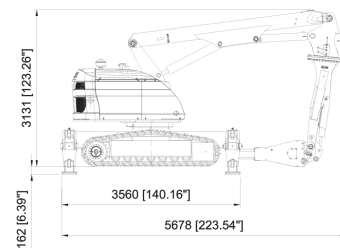

IMÁGENES

Las facturas serán emitidas en moneda extranjera. La cancelación de las mismas en una moneda distinta a la consignada deberá efectuarse considerando la paridad vigente, tipo vendedor billete del Banco de la Nación Argentina, al día de la efectiva disponibilidad del pago. Leiten SRL se reserva el derecho a modificar los precios publicados sin previo aviso.