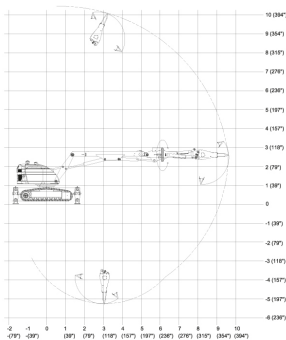

IMÁGENES

Las facturas serán emitidas en moneda extranjera. La cancelación de las mismas en una moneda distinta a la consignada deberá efectuarse considerando la paridad vigente, tipo vendedor billete del Banco de la Nación Argentina, al día de la efectiva disponibilidad del pago. Leiten SRL se reserva el derecho a modificar los precios publicados sin previo aviso.