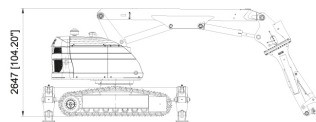

IMÁGENES

Las facturas serán emitidas en moneda extranjera. La cancelación de las mismas en una moneda distinta a la consignada deberá efectuarse considerando la paridad vigente, tipo vendedor billete del Banco de la Nación Argentina, al día de la efectiva disponibilidad del pago. Leiten SRL se reserva el derecho a modificar los precios publicados sin previo aviso.