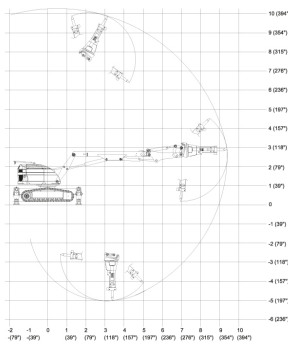

IMÁGENES

Las facturas serán emitidas en moneda extranjera. La cancelación de las mismas en una moneda distinta a la consignada deberá efectuarse considerando la paridad vigente, tipo vendedor billete del Banco de la Nación Argentina, al día de la efectiva disponibilidad del pago. Leiten SRL se reserva el derecho a modificar los precios publicados sin previo aviso.