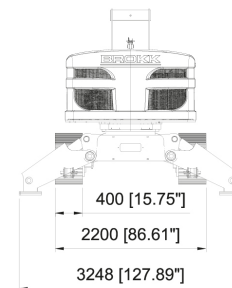

IMÁGENES

Las facturas serán emitidas en moneda extranjera. La cancelación de las mismas en una moneda distinta a la consignada deberá efectuarse considerando la paridad vigente, tipo vendedor billete del Banco de la Nación Argentina, al día de la efectiva disponibilidad del pago. Leiten SRL se reserva el derecho a modificar los precios publicados sin previo aviso.