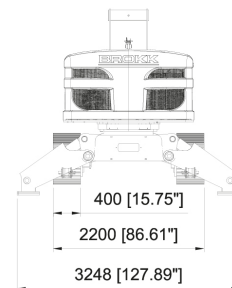

IMÁGENES

Las facturas serán emitidas en moneda extranjera. La cancelación de las mismas en una moneda distinta a la consignada deberá efectuarse considerando la paridad vigente, tipo vendedor billete del Banco de la Nación Argentina, al día de la efectiva disponibilidad del pago. Leiten SRL se reserva el derecho a modificar los precios publicados sin previo aviso.