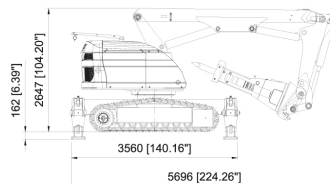

IMÁGENES

Las facturas serán emitidas en moneda extranjera. La cancelación de las mismas en una moneda distinta a la consignada deberá efectuarse considerando la paridad vigente, tipo vendedor billete del Banco de la Nación Argentina, al día de la efectiva disponibilidad del pago. Leiten SRL se reserva el derecho a modificar los precios publicados sin previo aviso.