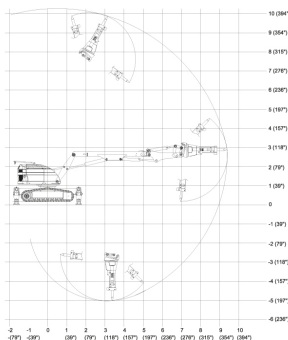

IMÁGENES

Las facturas serán emitidas en moneda extranjera. La cancelación de las mismas en una moneda distinta a la consignada deberá efectuarse considerando la paridad vigente, tipo vendedor billete del Banco de la Nación Argentina, al día de la efectiva disponibilidad del pago. Leiten SRL se reserva el derecho a modificar los precios publicados sin previo aviso.