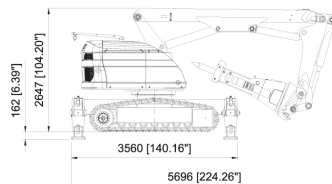

IMÁGENES

Las facturas serán emitidas en moneda extranjera. La cancelación de las mismas en una moneda distinta a la consignada deberá efectuarse considerando la paridad vigente, tipo vendedor billete del Banco de la Nación Argentina, al día de la efectiva disponibilidad del pago. Leiten SRL se reserva el derecho a modificar los precios publicados sin previo aviso.